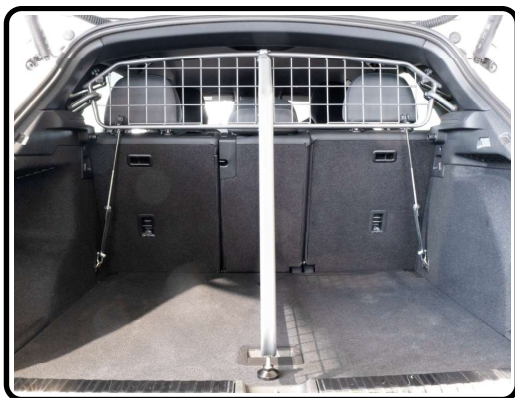

TDG 1800D

FITTING INSTRUCTION / INSTRUCTION DE MONTAGE / EINBAUANLEITUNG /
ISTRUZIONI PER L'USO / INSTRUCCIONES DE MONTAJE / MONTAGEHANDLEIDING

AUDI Q3

LUGGAGE PARTITION DIVIDER / PARTITION CENTALE DE COFFRE À BAGAGES /
ABTRENNUNG - GEPÄCKKRAUMGITTER / RED DE DIVISIÓN DEL MALETERO /
DIVISORIO CENTRALE BAGAGLIAIO / DE VERDELER VAN DE BAGAGEVERDELING