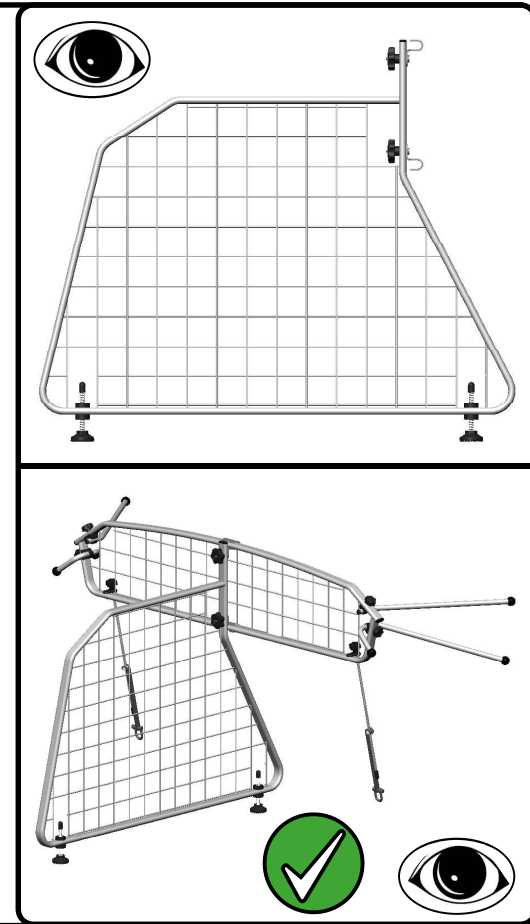

TDG 1800D

FITTING INSTRUCTION / INSTRUCTION DE MONTAGE / EINBAUANLEITUNG /
ISTRUZIONI PER L'USO / INSTRUCCIONES DE MONTAJE / MONTAGEHANDLEIDING

AUDI Q3

LUGGAGE PARTITION DIVIDER / PARTITION CENTALE DE COFFRE À BAGAGES /
ABTRENNUNG - GEPÄCKKRAUMGITTER / RED DE DIVISIÓN DEL MALETERO /
DIVISORIO CENTRALE BAGAGLIAIO / DE VERDELER VAN DE BAGAGEVERDELING