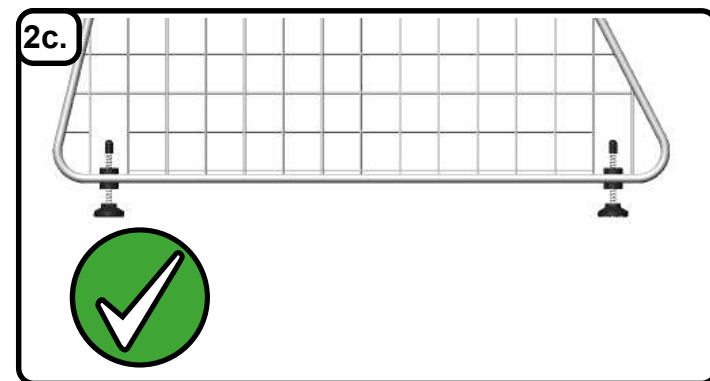

TDG 1800D

FITTING INSTRUCTION / INSTRUCTION DE MONTAGE / EINBAUANLEITUNG /
ISTRUZIONI PER L'USO / INSTRUCCIONES DE MONTAJE / MONTAGEHANDLEIDUNG

AUDI Q3

LUGGAGE PARTITION DIVIDER / PARTITION CENTALE DE COFFRE À BAGAGES /
ABTRENNUNG - GEPÄCKRAUMGITTER / RED DE DIVISIÓN DEL MALETERO /
DIVISORIO CENTRALE BAGAGLIAIO / DE VERDELER VAN DE BAGAGEVERDELING