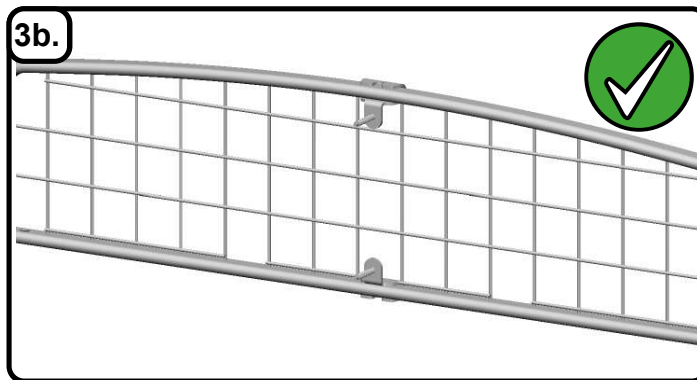

TDG 1800D

FITTING INSTRUCTION / INSTRUCTION DE MONTAGE / EINBAUANLEITUNG /
ISTRUZIONI PER L'USO / INSTRUCCIONES DE MONTAJE / MONTAGEHANDLEIDUNG

AUDI Q3

LUGGAGE PARTITION DIVIDER / PARTITION CENTALE DE COFFRE À BAGAGES /
ABTRENNUNG - GEPÄCKRAUMGITTER / RED DE DIVISIÓN DEL MALETERO /
DIVISORIO CENTRALE BAGAGLIAIO / DE VERDELER VAN DE BAGAGEVERDELING