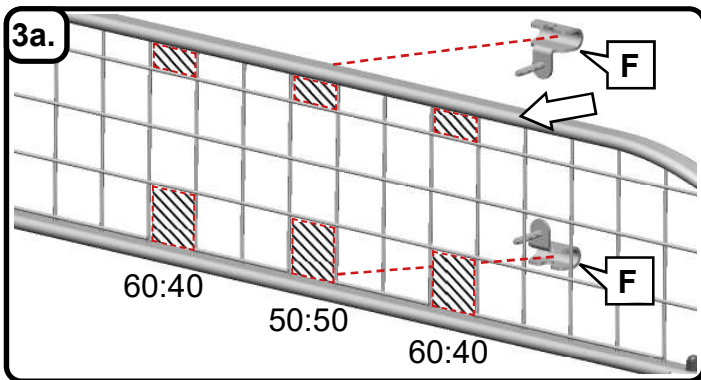

TDG 1800D

FITTING INSTRUCTION / INSTRUCTION DE MONTAGE / EINBAUANLEITUNG /
ISTRUZIONI PER L'USO / INSTRUCCIONES DE MONTAJE / MONTAGEHANDLEIDUNG

AUDI Q3

LUGGAGE PARTITION DIVIDER / PARTITION CENTALE DE COFFRE À BAGAGES /
ABTRENNUNG - GEPÄCKRAUMGITTER / RED DE DIVISIÓN DEL MALETERO /
DIVISORIO CENTRALE BAGAGLIAIO / DE VERDELER VAN DE BAGAGEVERDELING